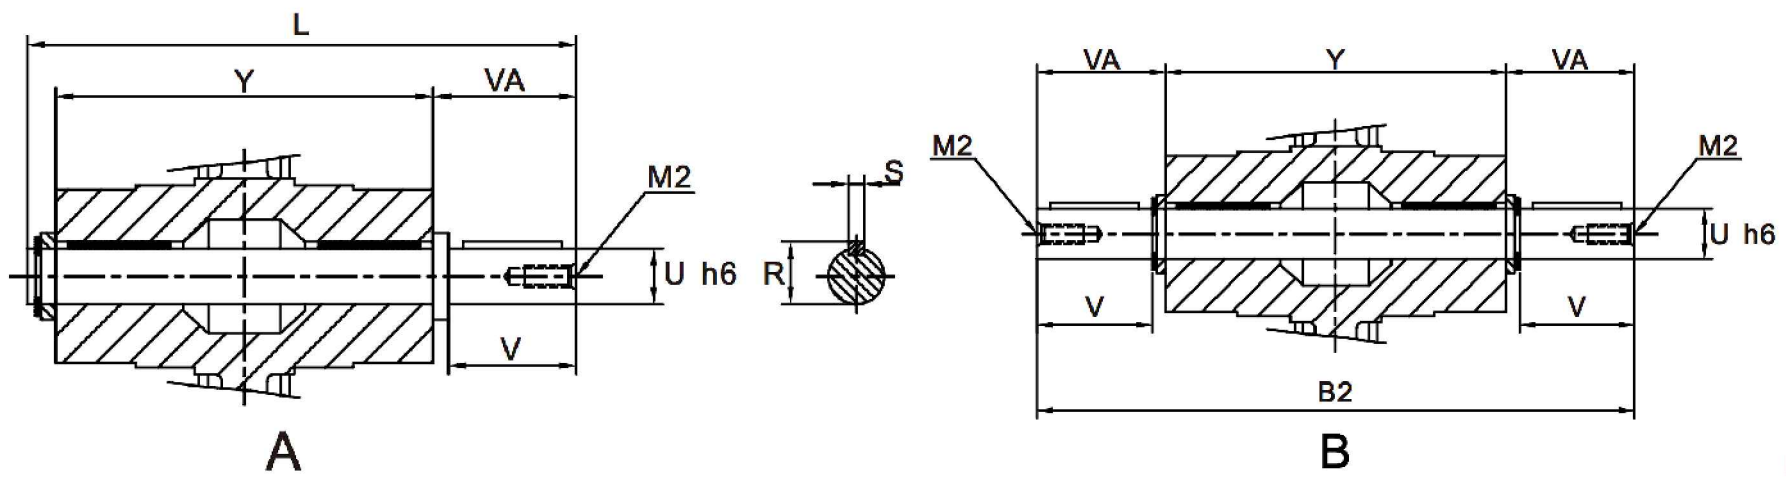

Model	JRST Single&Double Output Shaft
Unit	mm

	25	30	40	50	63	75	90	110	130	150
<b>B2</b>	101	128	164	199	219	247	309	324	340	374
<b>L</b>	81	102	128	153	173	192	234	249	265	297
<b>M2</b>	-	M6	M6	M10	M10	M10	M12	M16	M16	M16
<b>R</b>	12.5	16	20.5	28	28	31	38	45	48.5	53.5
<b>S</b>	4	5	6	8	8	8	10	12	14	14
<b>U</b>	11	14	18	25	25	28	35	42	45	50
<b>V</b>	23	30	40	50	50	60	80	80	80	82
<b>VA</b>	25.5	32.5	43	53.5	53.5	63.5	84.5	84.5	85	87
<b>Y</b>	50	63	78	92	112	120	140	155	170	200

Worm Gear

Single&Double Output Shaft